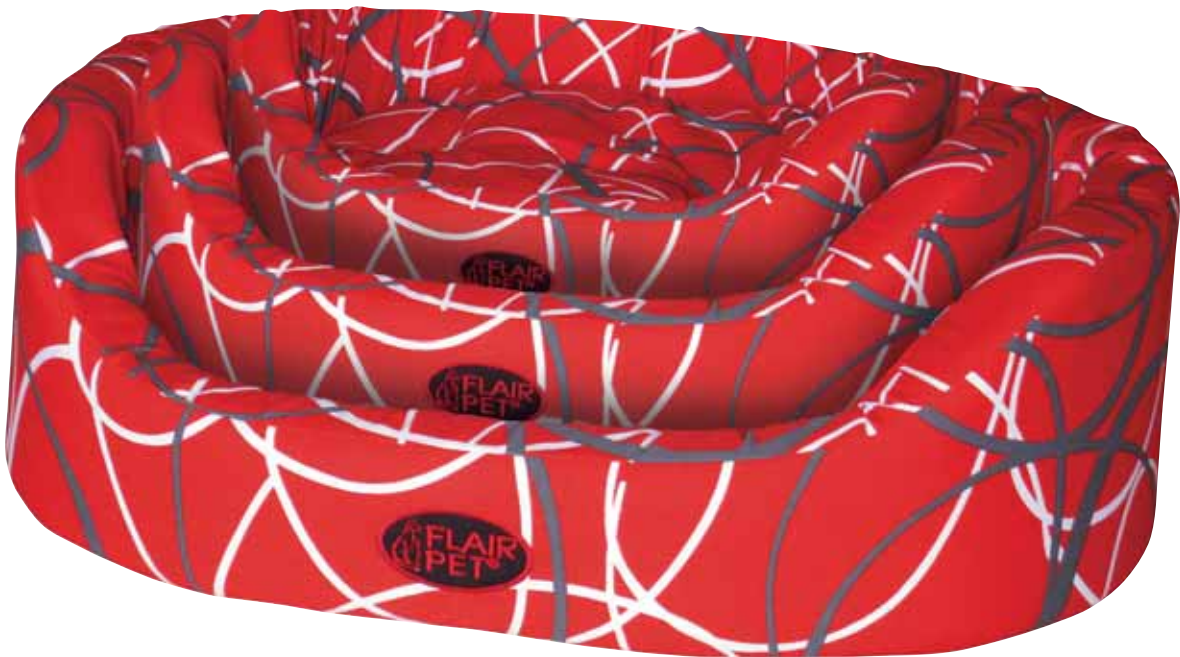

Novità
2011-2012

**FLAIR
PET®**

ITALIAN DESIGN

Misura per
cane mini-toy

Sweet

Item 126 XSmall 40x30 cm.	UMV  1 pcs	CTR  6 pcs	 8 4033803 451269
Item 123 Small 45x40 cm.	UMV  1 pcs	CTR  6 pcs	 8 4033803 451238
Item 124 Medium 55x50 cm.	UMV  1 pcs	CTR  6 pcs	 8 4033803 451245
Item 125 Large 65x60 cm.	UMV  1 pcs	CTR  6 pcs	 8 4033803 451252

Relax

Dream

Item 127
47x47x33/20 cm.

UMV  1 pcs

CTR  5 pcs

 8 033803 451276

Sleepy

Item 122
40x40x35 cm.

UMV  1 pcs

CTR  5 pcs

**SFODERABILE
REMOVABLE**

Nanna

Item 147
1 Set (3 pcs)

UMV  1 set

CTR  2 set

S 55x40 cm.
item 148