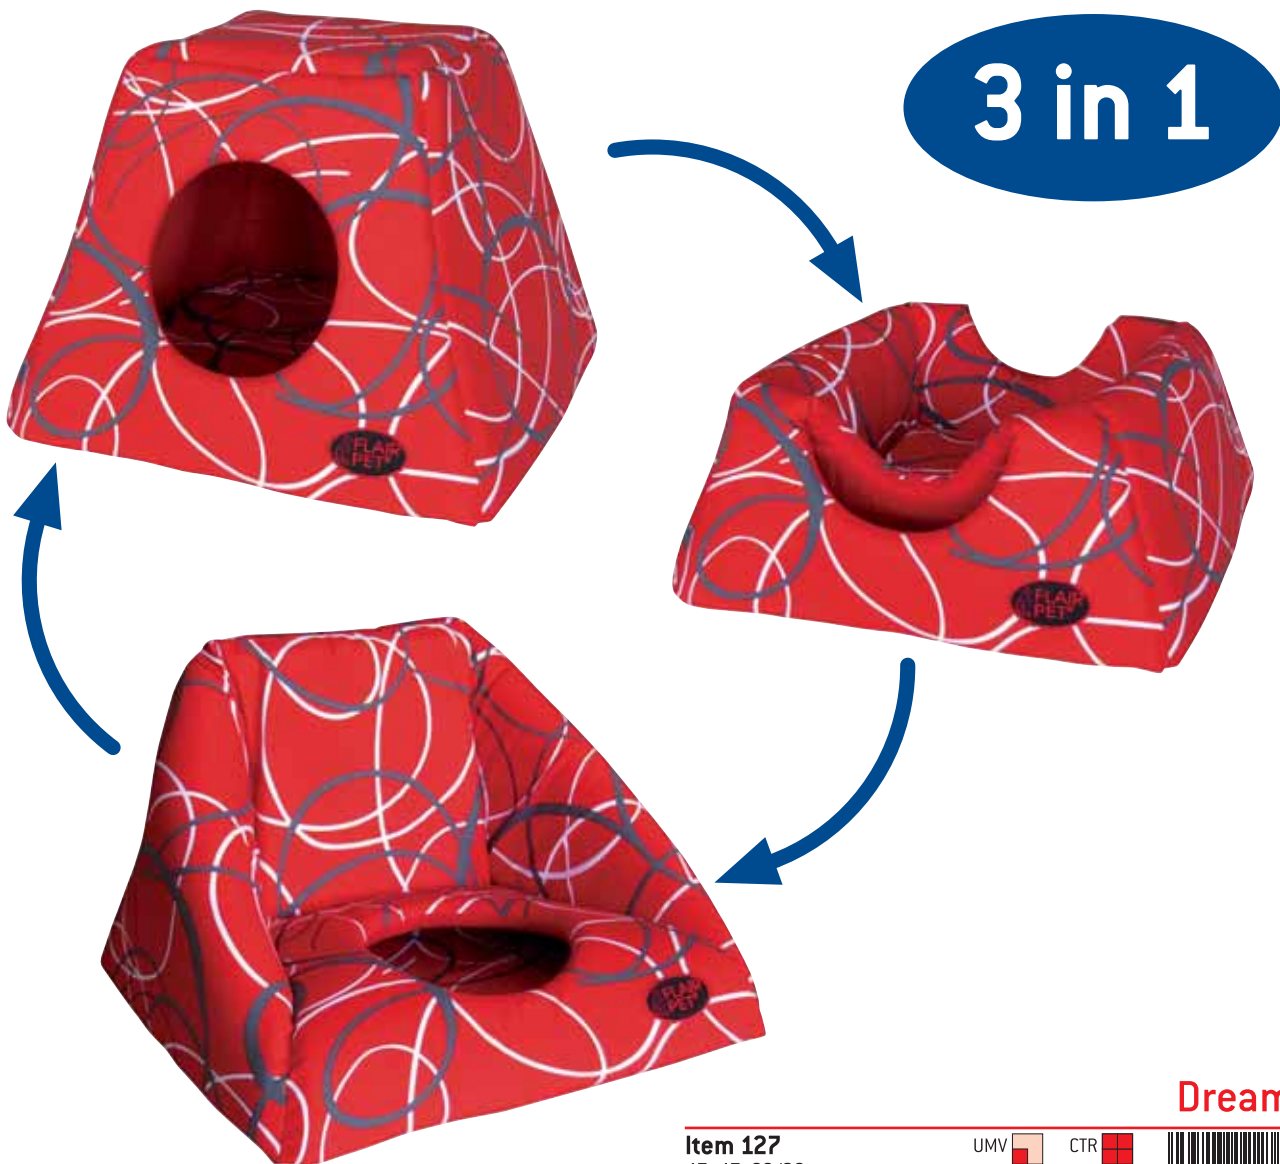

Novità
2011-2012

**FLAIR
PET®**

ITALIAN DESIGN

Misura per
cane mini-toy

Sweet

Item 126 XSmall 40x30 cm.	UMV  1 pcs	CTR  6 pcs	 8 4033803 451269
Item 123 Small 45x40 cm.	UMV  1 pcs	CTR  6 pcs	 8 4033803 451238
Item 124 Medium 55x50 cm.	UMV  1 pcs	CTR  6 pcs	 8 4033803 451245
Item 125 Large 65x60 cm.	UMV  1 pcs	CTR  6 pcs	 8 4033803 451252

Relax

Dream

Item 127
47x47x33/20 cm.

UMV  1 pcs

CTR  5 pcs

 8 033803 451276

Sleepy

Item 122
40x40x35 cm.

UMV  1 pcs

CTR  5 pcs

**SFODERABILE
REMOVABLE**

Nanna

Item 147
1 Set (3 pcs)

UMV  1 set

CTR  2 set

S 55x40 cm.
item 148

M 65x45 cm.
item 149

L 74x51 cm.
item 150